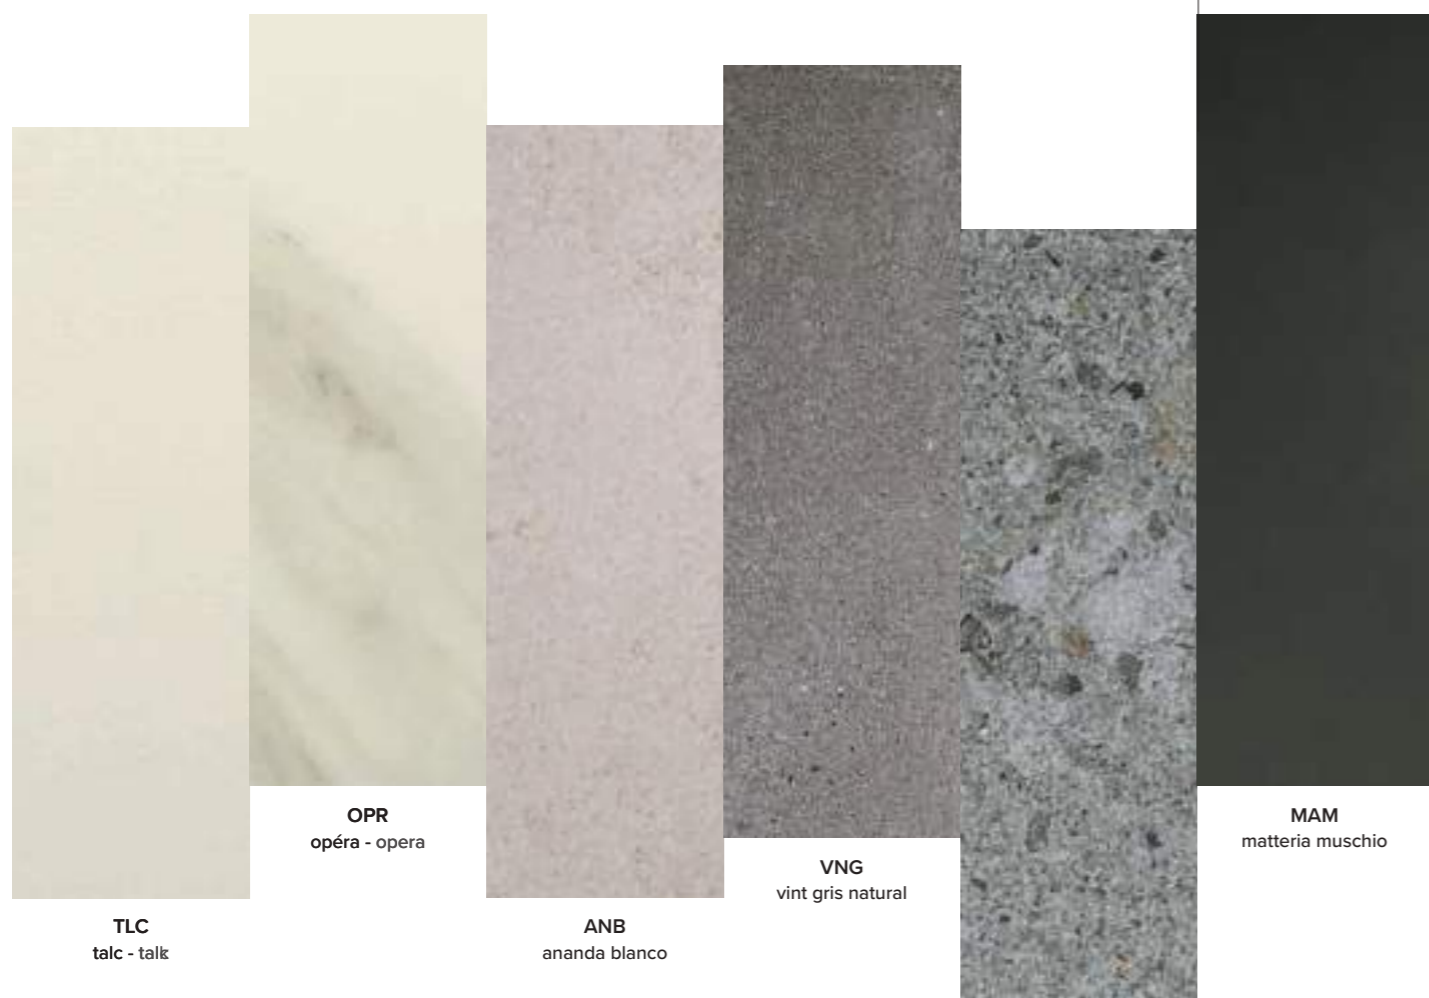

CÉRAMIQUE
KERAMIK

Matériau 100 % minéral, issu d'une fusion des molécules de matériaux cristallins, sans liant de type résine, à l'instar du quartz.

Zu 100% mineralischer Werkstoff, der durch die Verschmelzung der Moleküle kristalliner Materialien entsteht und Quarz ähnelt. Wir verwenden für unsere Keramik keinerlei Bindemittel auf Harzbasis.

Non poreux, non gelif, résistant aux UV et aux rayures.

Nichtporös, frost- und UV-beständig, kratzfest

Conseils d'entretien / Pflegehinweise

Lessiver à l'eau savonneuse, rincer, essuyer à l'aide d'un tissu doux.

Mit Wasser und Reinigungsmittel abwaschen, abspülen und mit einem weichen Tuch abtrocknen.